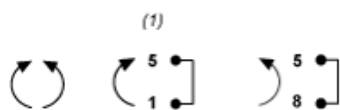

#### Pre-wired Connector Connections

(1) Direction of rotation for pin 5

Pin number	Function	Colour
1	0 V	BK
2	Data (+)	BN
3	Clk (+)	GN
4	R	–
5	Direction	VT
6	Reset	BU
7	R	–
8	+ V	RD
9	R	–

Informacije dane u ovoj dokumentaciji sadrže opće opise i/ili tehničke karakteristike o performansama ovdje sadržanih proizvoda. Ova dokumentacija nije namijenjena kao zamjena za niti bi se trebala koristiti za određivanje prikladnosti ili pouzdanosti predmetnih proizvoda za konkretne korisničke primjene. Svaki takav korisnik ili integrator dužan je provesti odgovarajuću i potpunu analizu rizika, procjenu i ispitivanje proizvoda u odnosu na odgovarajuću specifičnu primjenu ili uporabu istog. Niti društvo Schneider Electric Industries SAS niti bilo koje od njegovih povezanih poduzeća ili podružnica neće preuzeti obvezu ili snositi odgovornost za pogrešnu upotrebu sadržanih informacija.