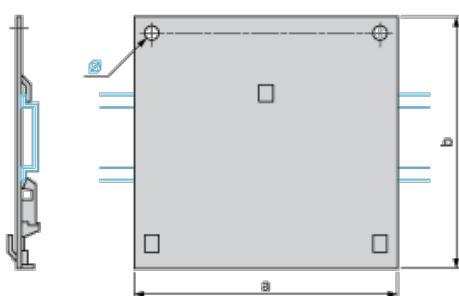

Komplementarno

Accessory / separate part destination	Transformer: ABT7ESM ,rated power: 160 VA
Product mounting	35 mm symmetrical DIN rail
Height	96 mm
Width	91 mm
Product weight	0.085 kg

Okolina

Contractual warranty

Warranty period	18 months
-----------------	-----------

Dimensions

Dimensions in mm

a	b	Ø
96	91	5

Dimensions in in.

a	b	Ø
3.78	3.58	0.20

Informacije dane u ovoj dokumentaciji sadrže opće opise i/ili tehničke karakteristike o performansama ovdje sadržanih proizvoda. Ova dokumentacija nije namijenjena kao zamjena za niti bi se trebala koristiti za određivanje prikladnosti ili pouzdanosti predmetnih proizvoda za konkretne korisničke primjene. Svaki takav korisnik ili integrator dužan je provesti odgovarajuću i potpunu analizu rizika, procjenu i ispitivanje proizvoda u odnosu na odgovarajuću specifičnu primjenu ili uporabu istog. Niti društvo Schneider Electric Industries SAS niti bilo koje od njegovih povezanih poduzeća ili podružnica neće preuzeti obvezu ili snositi odgovornost za pogrešnu upotrebu sadržanih informacija.