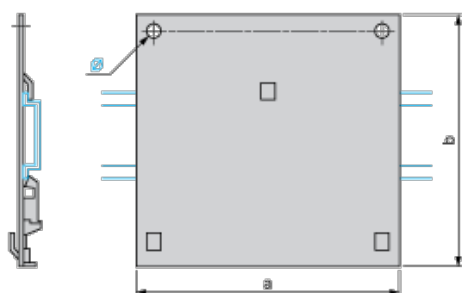

### Komplementarno

Accessory / separate part destination	Transformer: ABL6TS ,rated power: 40 VA Transformer: ABT7ESM ,rated power: 40 VA Transformer: ABT7ESM ,rated power: 63 VA
Product mounting	35 mm symmetrical DIN rail
Height	78 mm
Width	70 mm
Product weight	0.05 kg

### Dimensions

Dimensions in mm

a	b	Ø
78	70	4

Dimensions in in.

a	b	Ø
3.07	2.76	0.16

Informacije dane u ovoj dokumentaciji sadrže opće opise i/ili tehničke karakteristike o performansama ovdje sadržanih proizvoda.  
 Ova dokumentacija nije namijenjena kao zamjena za niti bi se trebala koristiti za određivanje prikladnosti ili pouzdanosti predmetnih proizvoda za konkretne korisničke primjene.  
 Svaki takav korisnik ili integrator dužan je provesti odgovarajuću i potpunu analizu rizika, procjenu i ispitivanje proizvoda u odnosu na odgovarajuću specifičnu primjenu ili uporabu istog.  
 Niti društvo Schneider Electric Industries SAS niti bilo koje od njegovih povezanih poduzeća ili podružnica neće preuzeti obvezu ili snositi odgovornost za pogrešnu upotrebu ovdje sadržanih informacija.